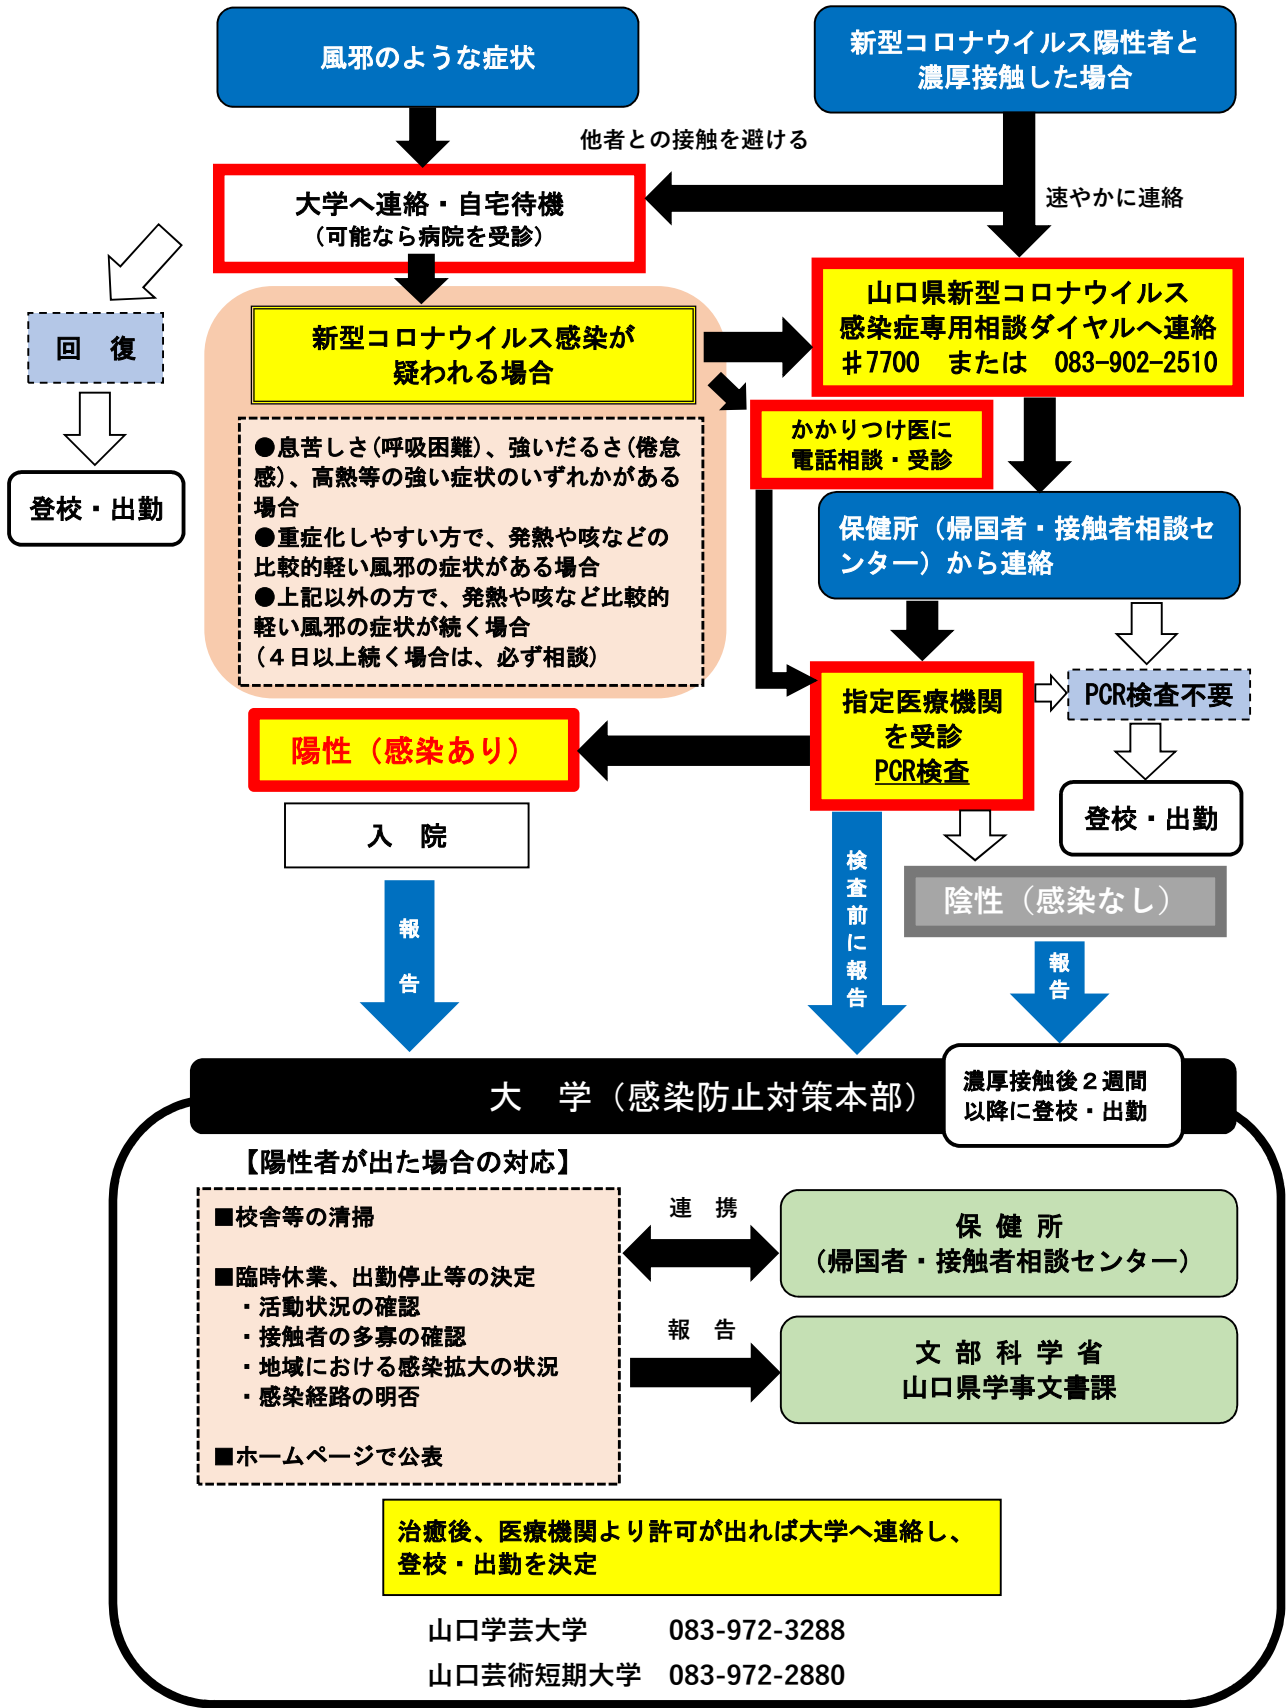

【新型コロナウイルス感染症対応フロー】

山口学芸大学 083-972-3288
山口芸術短期大学 083-972-2880